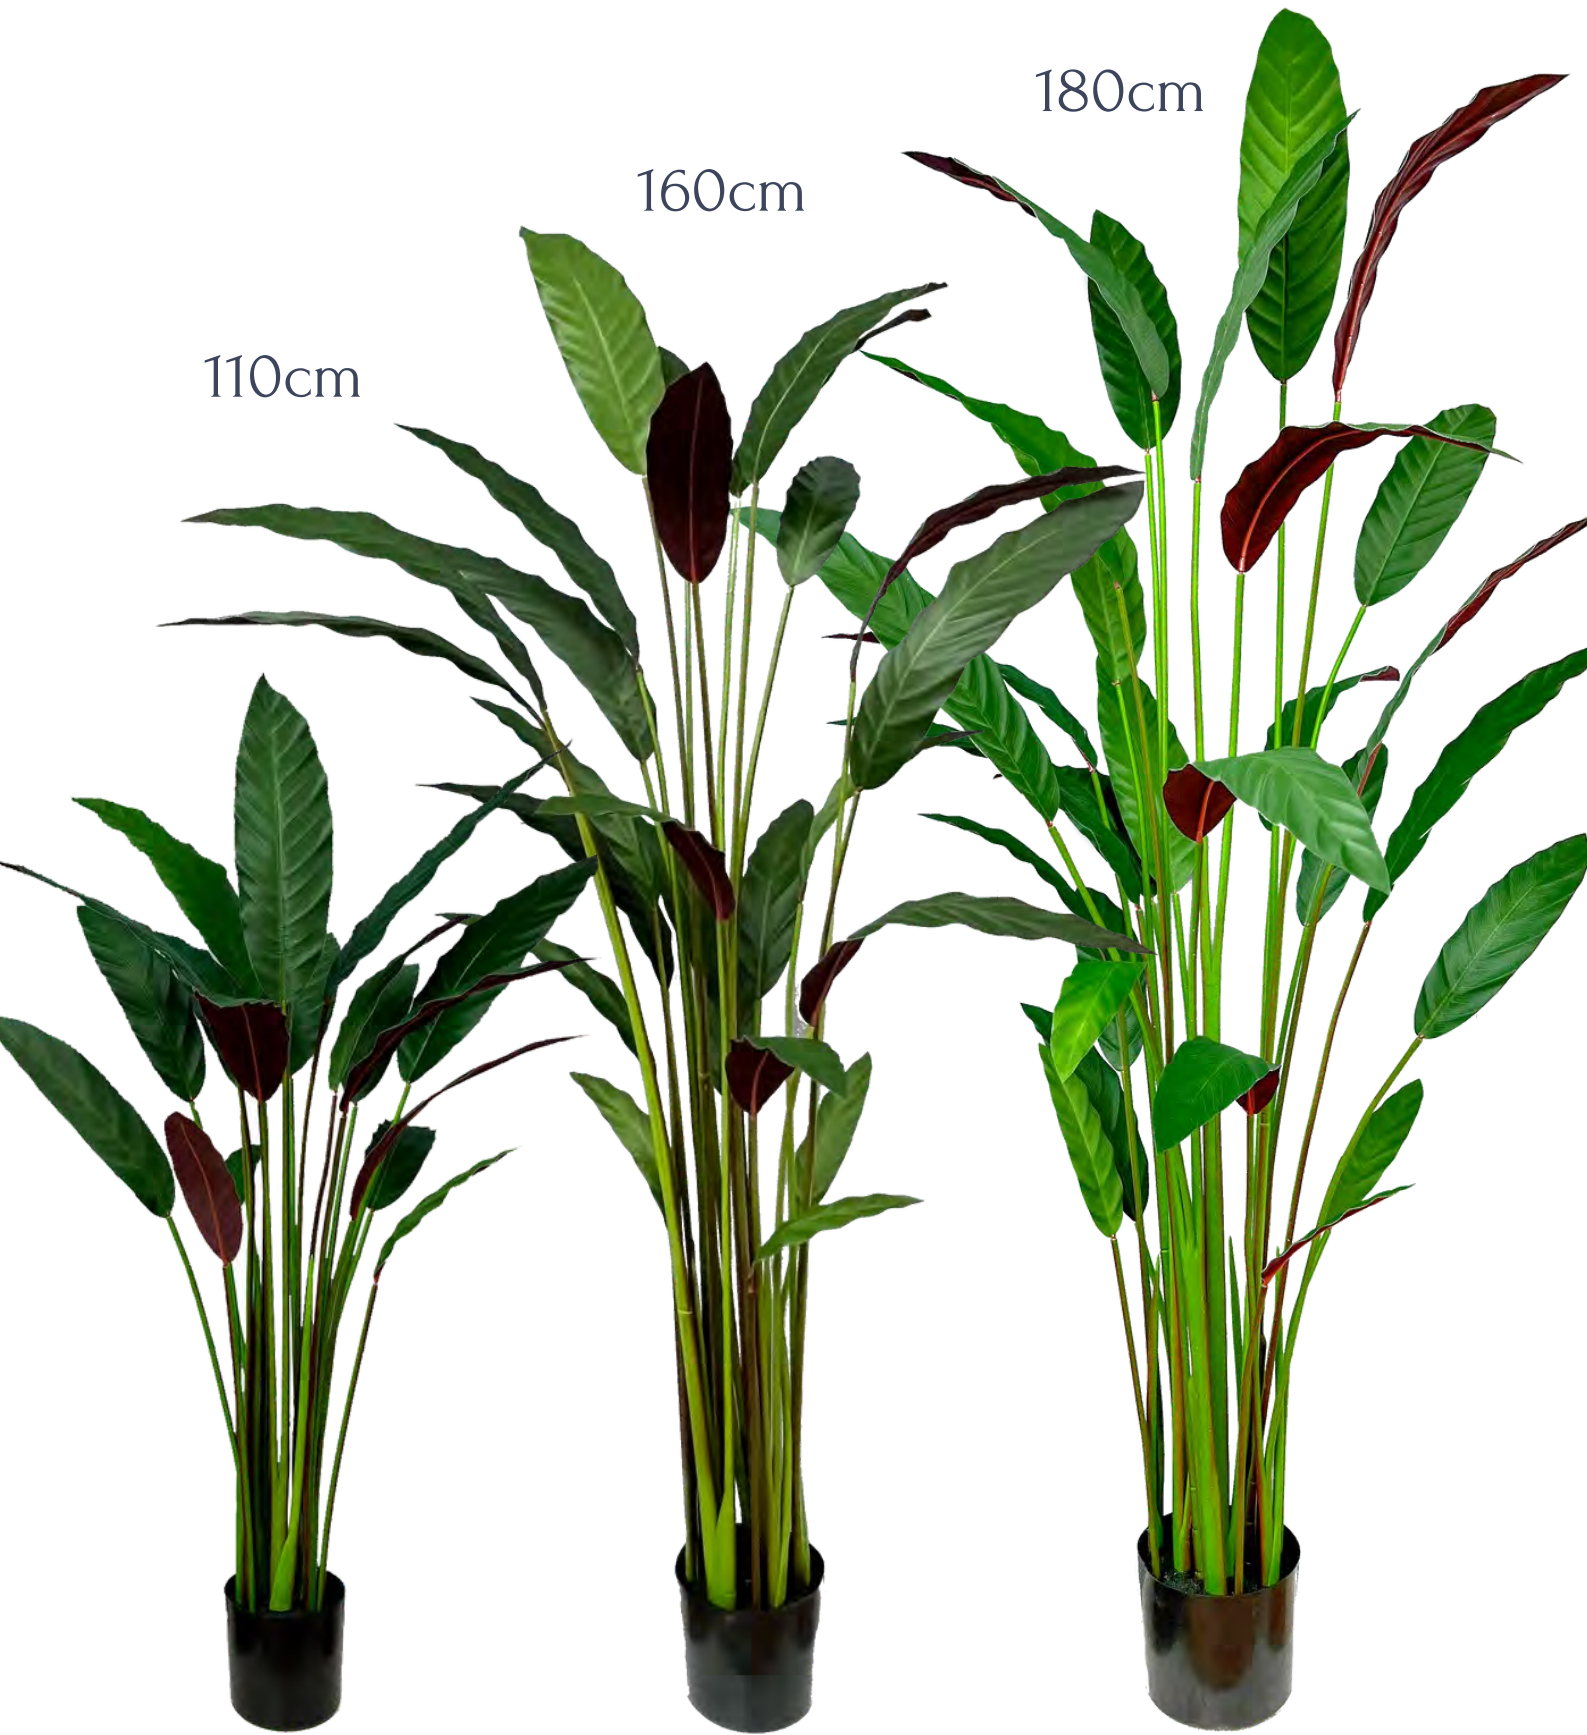

dh 655

**ARTIFICIAL CYCAS PALM**

210cm

180cm

ID 1346

dh 285

ID 1347

28pcs

dh 345

**ARTIFICIAL STRELITZIA REGINAE**

160cm

ID 907

dh 255

180cm

ID 908

dh 345

---

**ARTIFICIAL STRELITZIA NICOLAI**

110cm

160cm

180cm

ID 2159

ID 2160

ID 2161

dh 160

dh 240

dh 300

**ARTIFICIAL CALATHEA RUFIBARBA**

110cm

160cm

ID 2162

ID 2163